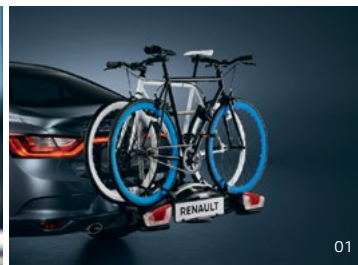

## 02 Gumene patosnice sa visokim ivicama

Vodootporne i veoma jednostavne za održavanje, obezbeđuju potpunu zaštitu poda u putničkom prostoru.

[82 01 618 013](#)

02

01