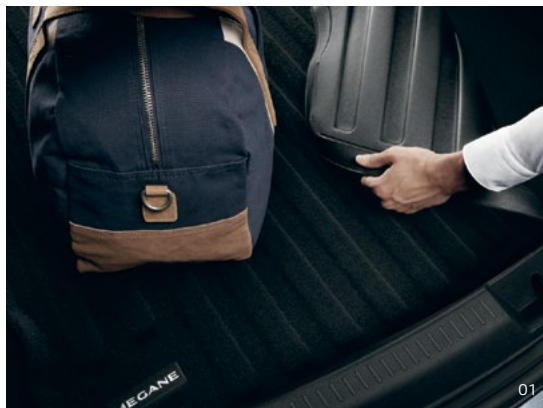

01

Oprema prtljažnog prostora

01 Dvostrano korito za dno prtljažnika

Obavezan dodatak za jednostavan prevoz različitih i uglavnom prljavih predmeta. Efikasno štiti originalno oblaganje i savršeno se prilagođava obliku prtljažnog prostora u vašem vozilu. Zbog svog polutvrdog sastava i podignutih ivica izuzetno je praktično i jednostavno za postavljanje i čišćenje. Tekstilnom oblogom na jednoj strani i gumenom na drugoj, prikladno je za svaku vrstu upotrebe.

[82 01 643 361](#)

02 Mreža za odlaganje u prtljažniku

Pravo rešenje za uredjenje vašeg prtljažnika. Prilagođena je dimenzijama vašeg vozila i tokom prevoza efikasno zadržava predmete na njihovom mestu. Dostupna je u ležećoj ili uspravnoj verziji.

[77 11 422 533](#) (ležeća)

[77 11 227 502](#) (uspravna)