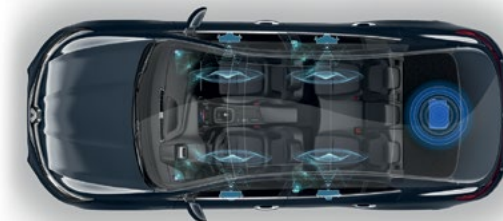

Audio oprema

03 Komplet zvučnika Focal Music Premium 8.1

Visok kvalitet zvuka sa sistemom HIFI Premium! Komplet od 8 zvučnika i jednim dubokotonskim zvučnikom ukupne snage od 400 W je uzor svim ugrađenim sistemima ozvučenja. Preciznost, jasnoća i snaga ... Putujte u ritmu i priušтите sebi maksimalno zadovoljstvo slušanja!

77 11 578 132 + 77 11 578 133

03

FOCAL
THE SPIRIT OF SOUND