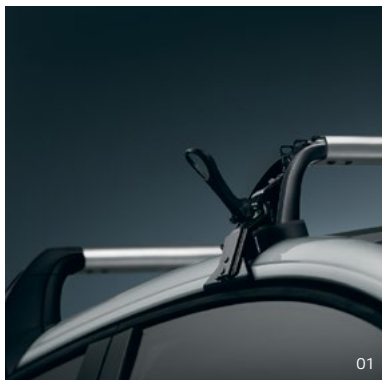

Dodaci za transport

01 Aluminijumski krovni nosači QuickFix

Jednostavna i brza montaža s novim sistemom za pričvršćivanje QuickFix. Omogućavaju montiranje nosača za bicikle, nosača za skije ili krovnog kofera i tako povećavaju nosivost prevoza vašim Meganom GrandCoupe.

82 01 633 736

02 Nosač za skije

Izuzetno jednostavan za upotrebu i neophodan za siguran prevoz svih vrsta skija ili dasaka za sneg na krovu vašeg Megana GrandCoupe. Dostupan za 4 ili 6 pari skija.

77 11 940 000 (4 para skija / 2 daske za sneg)

77 11 940 001 (6 pari skija / 4 daske za sneg)

03 Krovni kofer Urban Loader

Praktičan i neophodan za vaša putovanja, omogućava prilagođavanje nosivosti prema vašim potrebama. Njegov jednostavan pričvrstni sistem omogućava brzo montiranje. Veoma lepog dizajna, ne kvari izgled vašeg Megana GrandCoupe. Boja: siva.

77 11 578 086 (300-500 l)

04 Tvrdi krovni kofer

Putujte bez odricanja. Praktičan i izdržljiv dodatak koji povećava nosivost vašeg vozila. Aerodinamičnog oblika lepog izgleda. Dostupan u različitim veličinama prema vašim potrebama. Boja: sjajno crna.

77 11 575 524 (380 l)

77 11 575 525 (480 l)

77 11 575 526 (630 l)