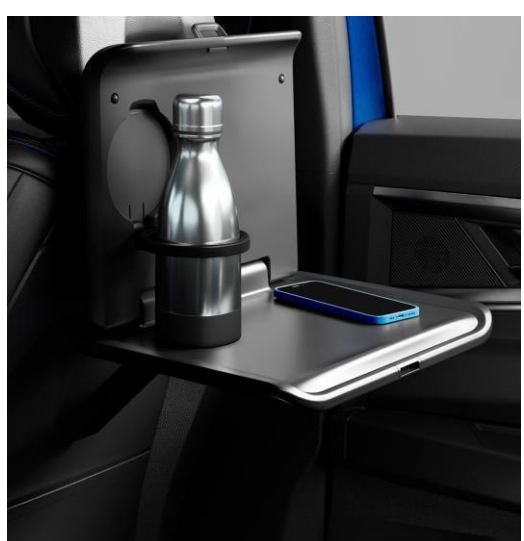

sklopivi stočid na multifunkcionalnom sistemu