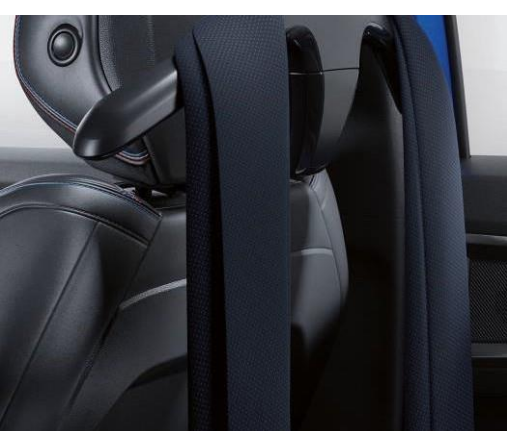

ofinger na multifunkcionalnom sistemu