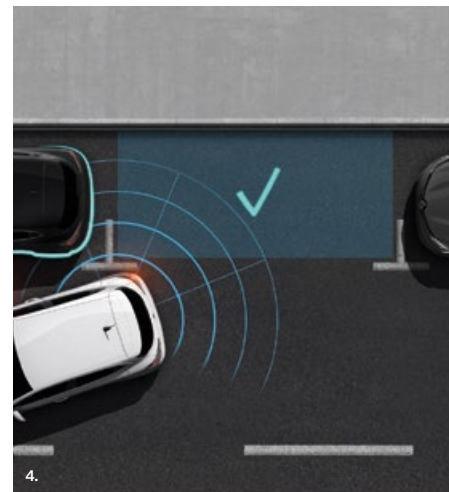

Sigurnost

Sačuvajte bezbrižnost

Novi CLIO daje prioritet vašem miru i sigurnosti vaših putnika. Opredelite se za protivprovalni alarmni sistem koji vas upozorava na pokušaj provala ili pomeranja vozila. Olakšajte manevrisanje zahvaljujući pomoći pri parkiranju koja otkriva prepreke u blizini vozila i na njih vas upozorava zvučnim signalom. Fokusirajte se na sigurnost i udobnost sa Trifix I-Size sedištem za decu koje se lako montira sistemom Isofix i nudi tri različita položaja i podesivi naslon za glavu. I da biste zaštitili vaš mali svet, dostupna je pregradna mreža za razdvajanje putničkog i prtljažnog prostora za potpuno siguran prevoz vašeg kućnog ljubimaca.

1. Pregradna mreža
(82 01 723 243)

2. Alarmni uređaj
(82 01 719 566)

3. Sedište za decu Duoplus Trifix I-Size
(77 11 940 744)

4. Pomoć pri parkiranju napred i pozadi
(82 01 733 194) i (82 01 733 192)

2.

3.

4.