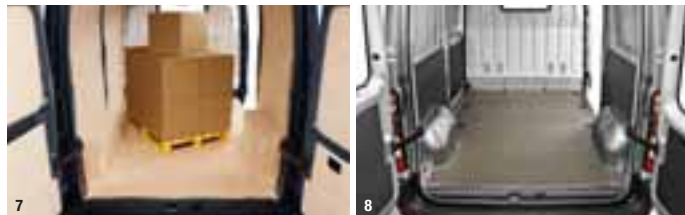

1-2-3. KUKA ZA VUČU / VUČNE VILJUŠKE / KOMBINOVANA KUKA ZA VUČU

Za potrebe vuče vaš Novi Master može koristiti kuku za vuču, vučne viljuške ili kombinovanu kuku.

4-5. KROVNA GALERIJA OD ALUMINIJUMA, KROVNA STAZA I MERDEVINE

Krovnna galerija koja je posebno izrađena za Novi Master na zadnjoj strani je opremljena valjkom radi lakšeg utovara tereta. Lakši utovar takođe omogućavaju merdevine na zadnjim vratima i staza na krovnoj galeriji.

Kataloški broj	Opis
77 11 425 823	Aluminijumska krovna galerija L2H2
77 11 425 824	Aluminijumska krovna galerija L3H2
77 11 425 825	Aluminijumska krovna galerija L4H2

77 11 425 827 Merdevine na zadnjim vratima H2

77 11 425 829 Staza na krovnoj galeriji L2
77 11 425 830 Staza na krovnoj galeriji L3
77 11 425 831 Staza na krovnoj galeriji L4

6. KROVNI NOSAČI

Dozvoljeno opterećenje svakog nosača iznosi 46 kg (prodaju se u kompletu od 2). Najveće dozvoljeno opterećenje vozila: 200 kg, uključujući težinu nosača.

Kat. broj: 77 11 427 804 (H1)
77 11 425 820 (H2)

Dostupno naknadno

7. DRVENI POD / OBLIGE / OBRUBI BLATOBHRANA

Osiguravaju zaštitu tovarnog prostora za vreme prevoza robe. Sve drvene zaštitne obloge namenjene su intenzivnoj upotrebi. Postoje i u verziji koja je napravljena od izvanredno debelog drvenog sloja.

8. PROTIVKLIZNA PODNA OBLOGA

Drvena podna obloga s posebnim protivkliznim premazom u dve debljine: 12 mm i 15 mm.

9. GUMENE ZAVESICE TOČKOVA

Štite karoseriju od ogrebotina.

Kat. broj:	Opis
63 85 021 84R	Prednje zavesice
78 81 306 88R	Zadnje zavesice (Furgon pro jednostruki točkovi)
78 81 300 68R	Zadnje zavesice (Furgon jednostruki točkovi)
78 81 373 77R	Zadnje zavesice (dvostruki točkovi)

10. ZAŠTITNA MREŽA ZA ZADNJA STAKLA / BOČNA STAKLA