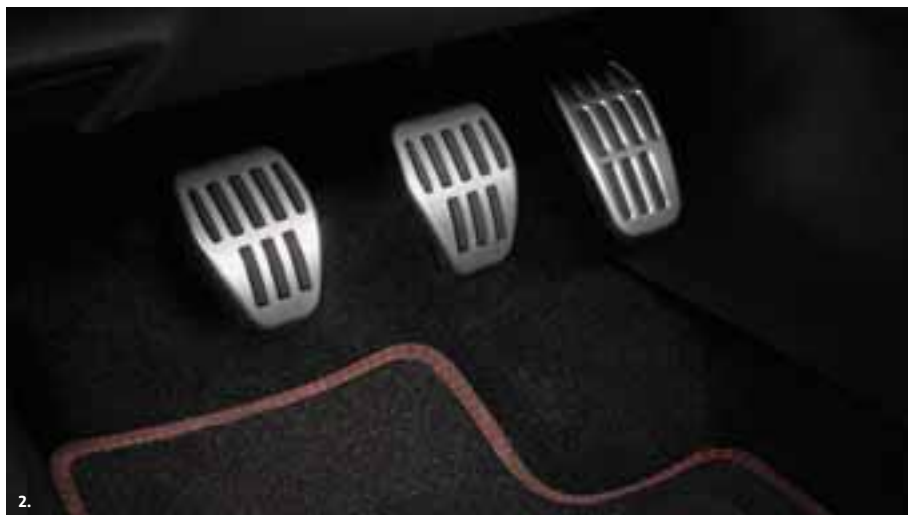

Udobnost po meri

Unutrašnjost novog KADJARA sa većom udobnošću, prestižnim presvlakama i promišljenom ergonomijom posebno je dizajnirana za avanturistu koji se krije u vama. Osvetljene zaštitne obloge pragova vrata osvetljavaju područje oko vozila prilikom svakog otvaranja vrata. Protivklizne pedale dizajnirane u sportskom stilu dodaju automobilu sportsku notu. Dodatna oprema Renault, na primer crne patosnice Black Edition sa crvenim ukrasnim šavovima koji su deo kombinacije unutrašnjosti karakteristične za ovaj nivo opremljenosti, podiže putnički prostor vašeg sportskog terenca na viši nivo!

01 Osvetljene zaštitne obloge pragova prednjih vrata

Renault

[82 01 726 302](#)

02 Sportske pedale od nerđajućeg čelika kod ručnog menjača

[82 01 589 798](#)

Tekstilne patosnice Premium Bose® Black Edition

[82 01 661 078](#)