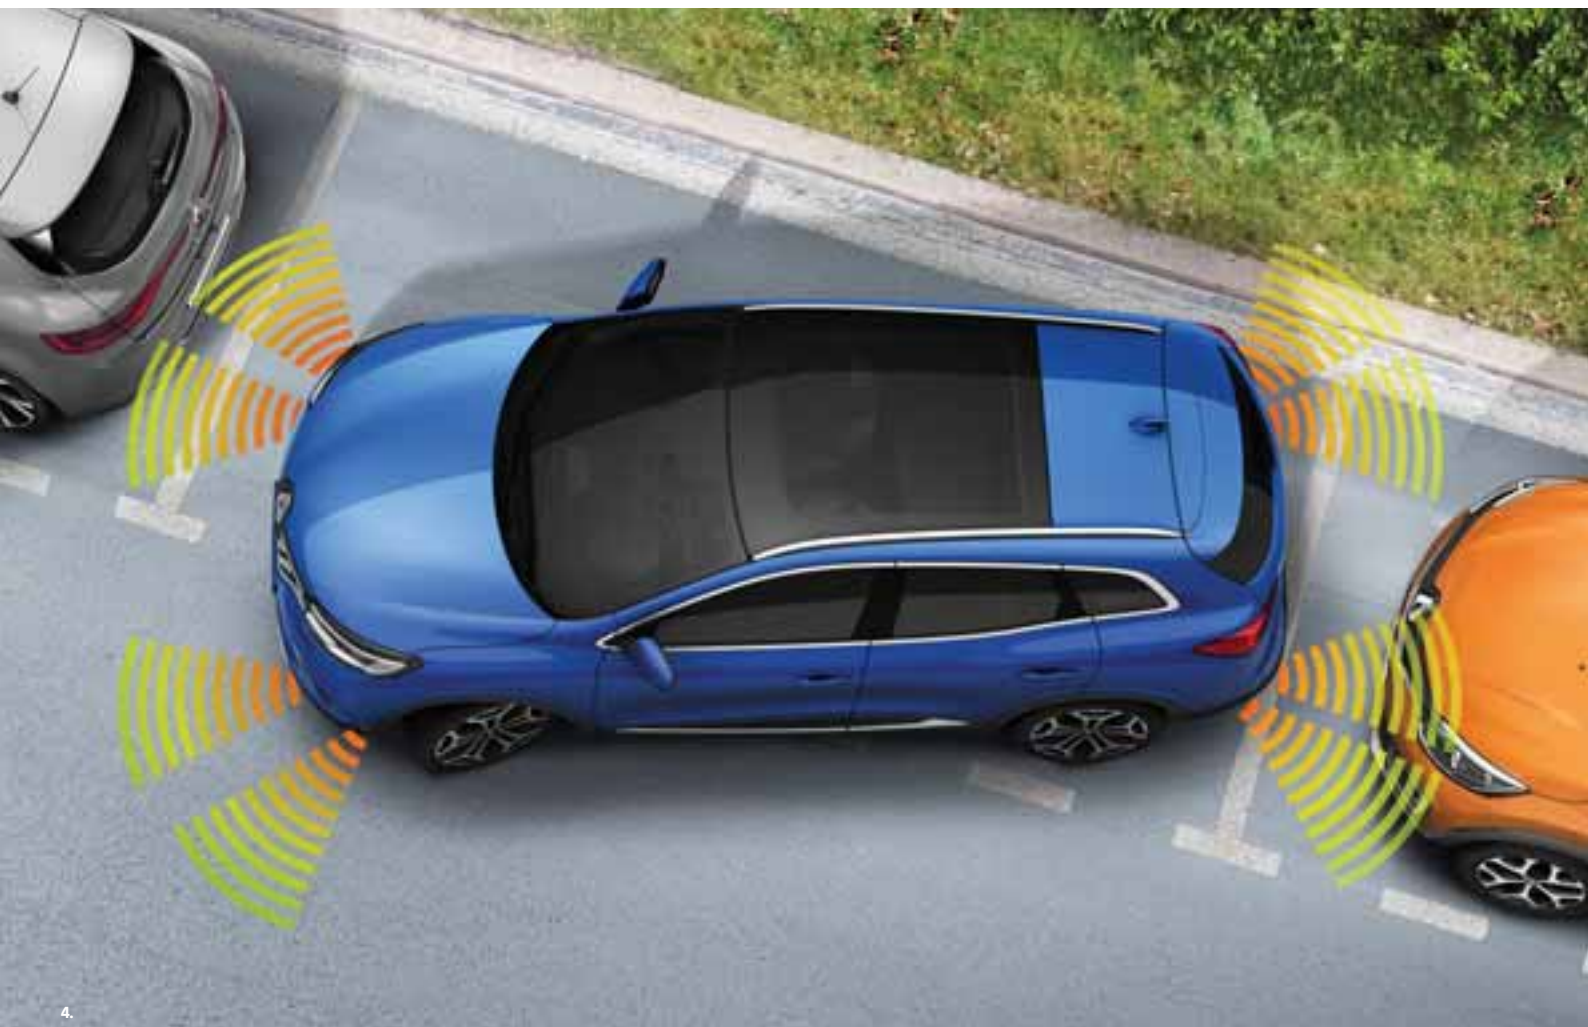

Sistem za pomož pri parkiranju [Illegible]
82 01 723 598

* Od 15 mesec[Illegible] do 12 [Illegible]

Seznam kataloških števil

DIZAJN

ZUNANJOST

82 01 558 665	Desna stopnica
82 01 558 668	Leva stopnica
77 11 940 526	Levi in desni bočni drog za vožnjo po brezpotju
82 01 583 947	Levi in desni osvetljeni kromirani stilski drogov
82 01 589 155	Zaščitne obloge sprednjih blatnikov
82 01 589 161	Zaščitne obloge zadnjih blatnikov
82 01 668 740	Kromirana ohišja zunanjih ogledal
77 11 940 768	Nesvetleča ohišja zunanjih ogledal
77 11 940 769	Kromirana obroba prtljažnika
82 01 719 967	Antena v obliki plavuti v črni Étoile