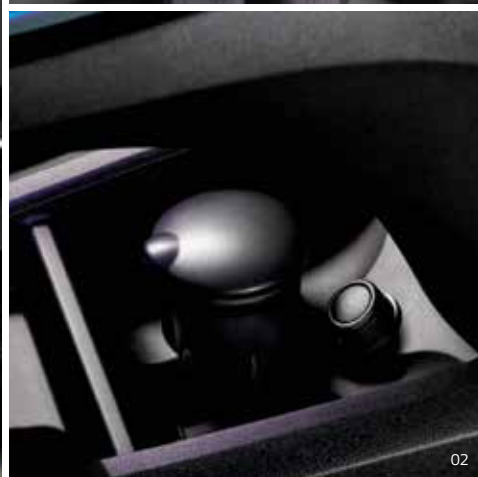

01

02

Priručna oprema

01 Hromirana vešalica na naslonu za glavu

Veoma koristan dodatak za pažljivo kačenje odeće na leđnoj strani prednjeg sedišta. Odstranjiva i jednostavna za postavljanje, neophodna je u svakodnevnom životu. Sa oblogom od hroma istovremeno je moderan i elegantan dodatak lepog izgleda.

77 11 578 137

02 Komplet za pušače

Neophodan za očuvanje čistog vozila. Uključuje pepeljaru i upaljač za cigarete.

82 01 375 535

Telefon

01 Prenosivi magnetni nosač za pametni telefon, za montiranje na ventilacioni otvor

Za sasvim sigurnu upotrebu svih usluga pametnog telefona tokom vožnje. Ovaj mali i neprimetni nosač se prilagođava dizajnu vašeg vozila. Njegov magnetni sistem omogućava da pametni telefon samo jednim potezom pričvrstite na ventilacione otvore vozila. Odstranjiv je.

77 11 782 048

02 Bežični punjač pametnog telefona

Neophodan za punjenje vašeg pametnog telefona tokom vožnje. Bez vidljivog kabela, za potpunu udobnost i jednostavnost.

Kat. br. uskoro dostupan

Video oprema

03 Nosač za tablet računar (7–10")

Uživanje i zabava na dužim putovanjima. Jednostavno se montira na naslonu i putnicima na zadnjim sedištima omogućava udobno gledanje video sadržaja na tablet računaru.

77 11 574 991

01

02

03