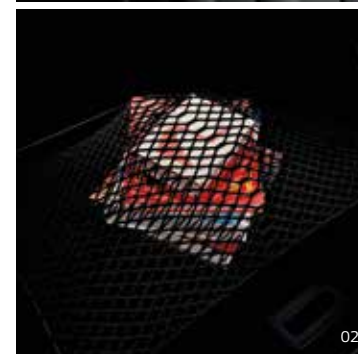

01

02

03

Unutrašnjost

01 Zaštitne obloge pragova vrata Renault

Prilagodite izgled otvorenih vrata vašeg vozila i zaštitite ih sa stilom. Nerđajući čelik im daje ekskluzivan izgled. Komplet od 2 zaštitne obloge (leva i desna).

82 01 586 089

02 Osvetljene zaštitne obloge pragova vrata Renault

Elegantan i savremen izgled pri svakom otvaranju vrata. Vremenski podešeno belo osvetljenje na zaštitnim oblogama privlači poglede kako danju tako i noću. Nerđajući čelik s potpisom Renault obezbeđuje takođe zaštitu otvora vašeg vozila. Komplet od 2 zaštitne obloge (leva i desna).

82 01 586 087

03 Alu sportske pedale

Unutrašnjost vašeg Scenica obogatite sportskim elementima i istovremeno naglasite odvažnost njegovog karaktera. Komplet od 3 obloge pedala s dodatkom za ručni menjač.

82 01 630 344 (SCENIC)

82 01 630 349 (Grand SCENIC)

Komplet od 2 obloge za automatski menjač:

82 01 630 346 (SCENIC)

82 01 630 355 (Grand SCENIC)

Oprema prtljažnog prostora

01 Korito za dno prtljažnika

Obavezni dodatak za jednostavan prevoz različitih i uglavnom prljavih predmeta. Efikasno štiti originalnu oblogu i potpuno se prilagođava obliku prtljažnog prostora u vašem vozilu. Zbog svog polutvrđog sastava i podignutih ivica izuzetno je praktično i jednostavno za montiranje i čišćenje.

82 01 627 989 (SCENIC)

82 01 627 990 (Grand SCENIC)

02 Ležeća mreža za odlaganje

Pravo rešenje za uređenje vašeg prtljažnika. Prilagođena je dimenzijama vašeg vozila i tokom prevoženja efikasno zadržava predmete na njihovom mestu.

77 11 422 533

03 Pregradni ram za prtljažnik