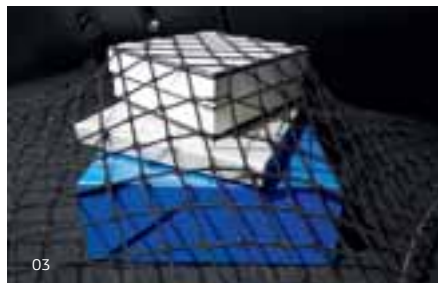

82 01 615 210

(Dvostrano korito - Berline)

82 01 627 985 (Grandtour)

03 Mreža za odlaganje

Mreža je prilagođena dimenzijama vašeg Renault Megana i osigurava da predmeti u toku vožnje ostanu u prtljažniku. Dostupna u uzdužnoj i vertikalnoj verziji.