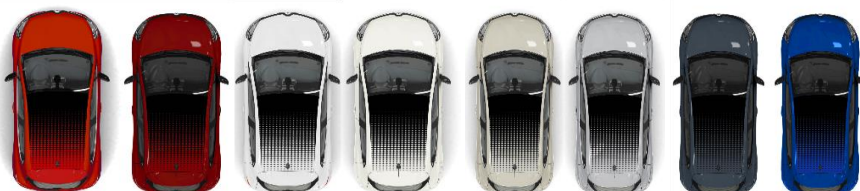

NALEPNICE NA KROVU I SPOLJAŠNJA OGLEDALA	BOJA KAROSERIJE	Paket LOOK		
		Slonova kost	Krom	Crven
Bez nalepnica	Crvena Intens	O	O	-
Nalepnica na krovu + spoljašnja ogledala u boji Slonova kost (OVD16)		O	O	-
Nalepnica na krovu + spoljašnja ogledala u boji Alu Siva (TED69)		-	O	-
Nalepnica na krovu + spoljašnja ogledala u boji Crna Etoile (TEGNE)		-	O	-
Nalepnica na krovu + spoljašnja ogledala u boji Crna Etoile (TEGNE) sa efektom senke		-	O	-
Bez nalepnica	Crvena Flamme	O	O	O
Nalepnica na krovu + spoljašnja ogledala u boji Slonova kost (OVD16)		O	O	O
Nalepnica na krovu + spoljašnja ogledala u boji Alu Siva (TED69)		-	O	O
Nalepnica na krovu + spoljašnja ogledala u boji Crna Etoile (TEGNE)		-	O	O
Nalepnica na krovu + spoljašnja ogledala u boji Crna Etoile (TEGNE) sa efektom senke		-	O	O
Bez nalepnica	Ledeno Bela	-	O	O
Nalepnica na krovu + spoljašnja ogledala u boji Crvena Flamme (TENNP)		-	O	O
Nalepnica na krovu + spoljašnja ogledala u boji Crna Etoile (TEGNE)		-	O	O
Nalepnica na krovu + spoljašnja ogledala u boji Crna Etoile (TEGNE) sa efektom senke		-	O	O
Bez nalepnica	boja Slonova kost	O	O	O
Nalepnica na krovu + spoljašnja ogledala u boji Crvena Flamme (TENNP)		O	O	O
Nalepnica na krovu + spoljašnja ogledala u boji Crna Etoile (TEGNE)		O	O	-
Nalepnica na krovu + spoljašnja ogledala u boji Crna Etoile (TEGNE) sa efektom senke		O	O	-
Bez nalepnica	Siva Urban	-	O	O
Nalepnica na krovu + spoljašnja ogledala u boji Slonova kost (OVD16)		-	O	-
Nalepnica na krovu + spoljašnja ogledala u boji Crvena Flamme (TENNP)		-	O	O
Nalepnica na krovu + spoljašnja ogledala u boji Crna Etoile (TEGNE)		-	O	O
Nalepnica na krovu + spoljašnja ogledala u boji Crna Etoile (TEGNE) sa efektom senke		-	O	O
Bez nalepnica	Alu Siva	-	O	O
Nalepnica na krovu + spoljašnja ogledala u boji Crvena Flamme (TENNP)		-	O	O
Nalepnica na krovu + spoljašnja ogledala u boji Crna Etoile (TEGNE)		-	O	O
Nalepnica na krovu + spoljašnja ogledala u boji Crna Etoile (TEGNE) sa efektom senke		-	O	O
Bez nalepnica	Siva Titanium	O	O	-
Nalepnica na krovu + spoljašnja ogledala u boji Crvena Flamme (TENNP)		-	O	-
Nalepnica na krovu + spoljašnja ogledala u boji Slonova kost (OVD16)		O	O	-
Nalepnica na krovu + spoljašnja ogledala u boji Alu Siva (TED69)		-	O	-
Nalepnica na krovu + spoljašnja ogledala u boji Crna Etoile (TEGNE)		-	O	-
Nalepnica na krovu + spoljašnja ogledala u boji Crna Etoile (TEGNE) sa efektom senke		-	O	-
Bez nalepnica	Crna Etoile	O	O	O
Nalepnica na krovu + spoljašnja ogledala u boji Slonova kost (OVD16)		O	O	-
Nalepnica na krovu + spoljašnja ogledala u boji Alu Siva (TED69)		-	O	-
Nalepnica na krovu + spoljašnja ogledala u boji Crvena Flamme (TENNP)		-	O	O
Bez nalepnica	Plava Iron	O	O	-
Nalepnica na krovu + spoljašnja ogledala u boji Slonova kost (OVD16)		O	O	-
Nalepnica na krovu + spoljašnja ogledala u boji Alu Siva (TED69)		-	O	-
Nalepnica na krovu + spoljašnja ogledala u boji Crna Etoile (TEGNE)		-	O	-
Nalepnica na krovu + spoljašnja ogledala u boji Crna Etoile (TEGNE) sa efektom senke		-	O	-

O = Opcija
- = Nije dostupno